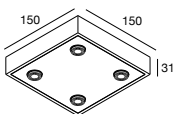

FORUM 4

FORUM 4 A
250 13 40 A
EXCL. 4 x SPOT JAC ΔΔ °° ◊
230-240V / 50-60Hz / TE
4 x 20-35W
◊ CE $\left[\begin{array}{c} 1 \\ 1 \end{array} \right]$ IP20

FORUM 4 + 4 x COUPE