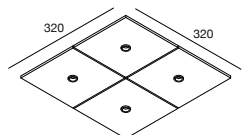

SUNSET 4

SUNSET 4 A
250 11 40 A
EXCL. 4 x SPOT JAC $\Delta\Delta$ $^{\circ}\diamond$
230-240V / 50-60Hz / TE
4 x 20-35-50W
 $\diamond$ CE IP20

SUNSET 4 + 4 x CREDO 111