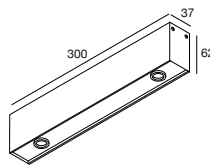

MICROBASE 2

MOD.DEP.