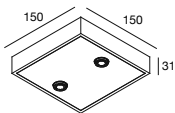

INTERIOR LIGHTING

BASES

- FORUM
- TARGET
- MICROBASE

FORUM 1

FORUM 1 A
250 13 10 A
EXCL. 1 x SPOT JAC ΔΔ °° ◊
230-240V / 50-60Hz / TE
1 x 35-50-75-100W
◊ CE $\left[\begin{array}{c} 0 \\ 0,8 \end{array} \right]$ IP20

FORUM 1 + 1 x CLUB 111

TARGET 1

TARGET 1 A
250 14 10 A
EXCL. 1 x SPOT JAC ΔΔ °° ◊
230-240V / 50-60Hz / TE
1 x 20-35-50W
◊ CE $\left[\begin{array}{c} 0 \\ 0,3 \end{array} \right]$ IP20

FORUM 2

FORUM 2 A
250 13 20 A
EXCL. 2 x SPOT JAC ΔΔ °° ◊
230-240V / 50-60Hz / TE
2 x 20-35-50W
◊ CE $\left[\begin{array}{c} 0 \\ 0,7 \end{array} \right]$ IP20

MICROBASE 2

MOD.DEP.

MICROBASE 2 ◊
250 12 20 ◊
◊ = A / W
EXCL. 2 x SPOT JAC ΔΔ °° ◊
230-240V / 50-60Hz / TE
2 x 20-35-50W
◊ CE $\left[\begin{array}{c} 0 \\ 0,8 \end{array} \right]$ IP20

FORUM 4

FORUM 4 A
250 13 40 A
EXCL. 4 x SPOT JAC ΔΔ °° ◊
230-240V / 50-60Hz / TE
4 x 20-35W
◊ CE $\left[\begin{array}{c} 1 \\ 1 \end{array} \right]$ IP20