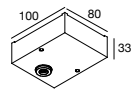

FORUM 1 + 1 x CLUB 111

TARGET 1

TARGET 1 A
250 14 10 A
 EXCL. 1 x SPOT JAC ΔΔ °° ◊
 230-240V / 50-60Hz / TE
 1 x 20-35-50W
 ◊ CE $\left[\begin{array}{c} 0 \\ 0,3 \end{array} \right]$ IP20

TARGET 1 + 1 x CLUB 70