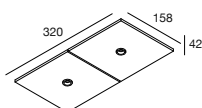

INTERIOR LIGHTING **BASES**
SUNSET

SUNSET 1

SUNSET 1 A
250 11 10 A
EXCL. 1 x SPOT JAC $\Delta\Delta$ $^{\circ}\diamond$
230-240V / 50-60Hz / TE
1 x 20-35-50W
 $\diamond$ CE IP20

SUNSET 1 + 1 x CREDO 70

SUNSET 3

SUNSET 3 A
250 11 30 A
EXCL. 3 x SPOT JAC $\Delta\Delta$ $^{\circ}\diamond$
230-240V / 50-60Hz / TE
3 x 20-35-50W
 $\diamond$ CE IP20

SUNSET 3 + 3 x COUPE

SUNSET 2

SUNSET 2 A
250 11 20 A
EXCL. 2 x SPOT JAC $\Delta\Delta$ $^{\circ}\diamond$
230-240V / 50-60Hz / TE
2 x 20-35-50W
 $\diamond$ CE IP20

SUNSET 2 + 2 x CREDO 70

SUNSET 4

SUNSET 4 A
250 11 40 A
EXCL. 4 x SPOT JAC $\Delta\Delta$ $^{\circ}\diamond$
230-240V / 50-60Hz / TE
4 x 20-35-50W
 $\diamond$ CE IP20

SUNSET 4 + 4 x CREDO 111