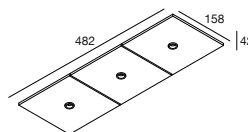

SUNSET 1

SUNSET 1 A
250 11 10 A
EXCL. 1 x SPOT JAC $\Delta\Delta$ $^{\circ}\diamond$
230-240V / 50-60Hz / TE
1 x 20-35-50W
 \diamond CE IP20

SUNSET 1 + 1 x CREDO 70

SUNSET 3

SUNSET 3 A
250 11 30 A
EXCL. 3 x SPOT JAC $\Delta\Delta$ $^{\circ}\diamond$
230-240V / 50-60Hz / TE
3 x 20-35-50W
 \diamond CE IP20