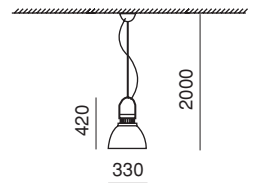

IP20

acryl / reflector / réflecteur

8233

FSM / 1 x 42 W / 230 V / GX24q-4
EVSG incl.

8234

HSGT / 1 x 150 W / 230 V / E27

01 09 15

IP20