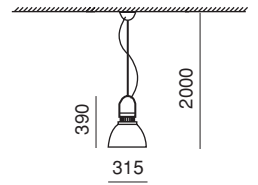

BUSSOLO SMALL

8213

FSM / 1 x 42 W / 230 V / GX24q-4
EVSG incl.

8214

HSGT / 1 x 150 W / 230 V / E27

329

afscherming glas / protection verre /
protection glass

01 09 15