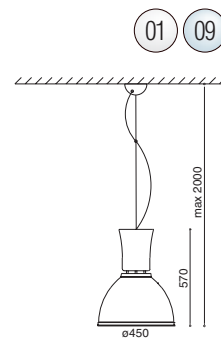

IP20

reflector / réflecteur / reflector
alu incl.glas / verre / glass