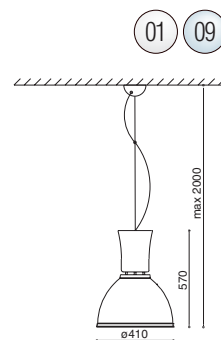

IP20

reflector / réflecteur / reflector
acryl

* Teflon protection