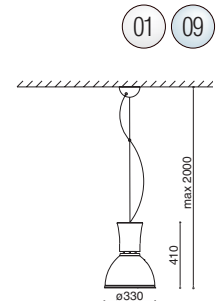

IP20  

reflector / réflecteur / reflector
aluminium

8160
HSGT / 1 x 150 W / 230 V / E27

8460
FSM / 1 x 57 W / 230 V / GX24q-5
EVSG incl.

8458
FSM / 2 x 42 W / 230 V / GX24q-4

IP20  

reflector / réflecteur / reflector
alu incl.glas / verre / glass