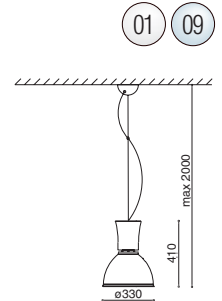

8455
FSM / 2 x 42 W / 230 V / GX24q-4

IP20  

reflector / réflecteur / reflector
acryl

8158
HSGT / 1 x 150 W / 230 V / E27

8459
FSM / 1 x 57 W / 230 V / GX24q-5
EVSG incl.

8457
FSM / 2 x 42 W / 230 V / GX24q-4