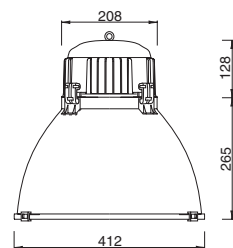

09

IP44

transparente reflektor /
réflecteur transparente /
transparent diffuser in
polycarbonate