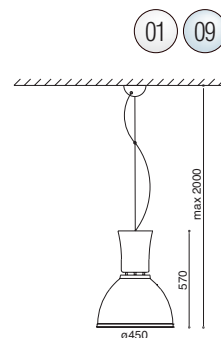

reflector / réflecteur / reflector
acryl

* Teflon protection

8463

FSM / 2 x 57 W / 230 V / GX24q-5
EVSG incl.

8766

ME / 1 x 150 W / 230 V / E27
CVSG incl.

8767*

ME / 1 x 250 W / 230 V / E40
CVSG incl.