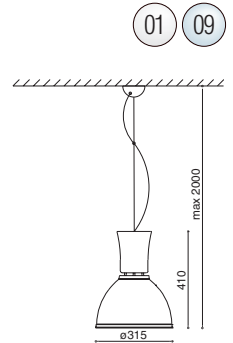

IP20

reflector / réflecteur / reflector
acryl