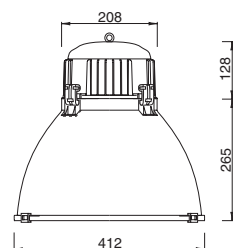

09

IP44

transparente reflektor /
réflecteur transparente /
transparent diffuser in
polycarbonate