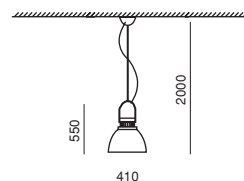

8228

ME / 1 x 250 W / 230 V / E40
CVSG incl.

01 09

IP20

alu reflector
+ glas / verre / glass