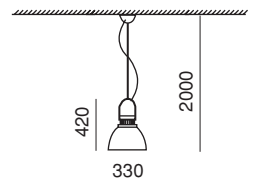

alu reflector

8236

FSM / 1 x 42 W / 230 V / GX24q-4
EVSG incl.

8237

HSGT / 1 x 150 W / 230 V / E27

8238

MT / 1 x 70 W / 230 V / G12
CVSG incl.

01 09 15