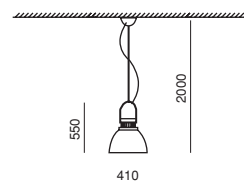

ME / 1 x 250 W / 230 V / E40
CVSG incl.

8331

afscherming acryl /
protection acryl

332

afscherming glas / protection verre /
protection glass

01 09

IP20

acryl reflector