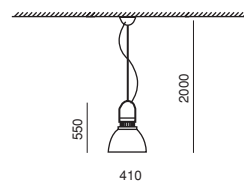

8225

ME / 1 x 250 W / 230 V / E40
CVSG incl.

01 09

IP20

alu reflector

* Teflon protection

8246

FSM / 2 x 42 W / 230 V / GX24q-4
EVSG incl.

8227

FSM / 4 x 42 W / 230 V / GX24q-4
EVSG incl.

8229

MT / 1 x 150 W / 230 V / G12
CVSG incl.